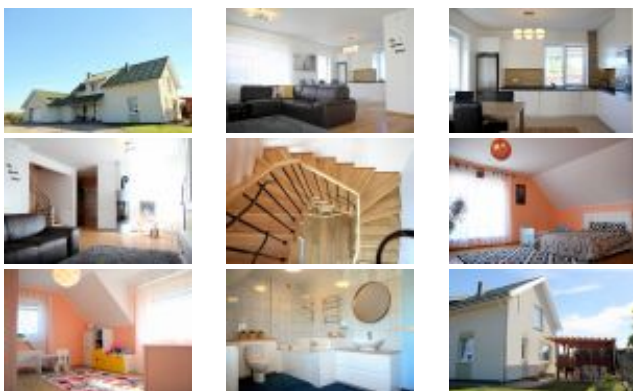

Nekilnojamo turto objektai

Namas pardavimui Obelių g. , Trakų raj.

Objekto tipas:	Namai/Kotedžai
Sandoris:	Pardavimas
Kaina, €:	255.000
Bendras plotas, kv.m.:	206.0
Kambarių sk.:	4
Apskritis:	Vilniaus apskritis
Miestas:	Trakų raj.
Mikrorajonas/gyvenvietė:	Lentvaris
Gatvė:	Obelių g.
Statybos metai:	2012
Sienos (pastatas):	Mūro

Komentariai:

Parduodamas jaukus, erdviame sklype individualus namas Obelių g. Lentvaryje.

Puikiai įrengtas, su visais baldais, erdvioje teritorijoje įrengta pavėsinė, vaikų žaidimų zona, yra voljeras, šiltnamiai bei atskiras garažas su duobe.